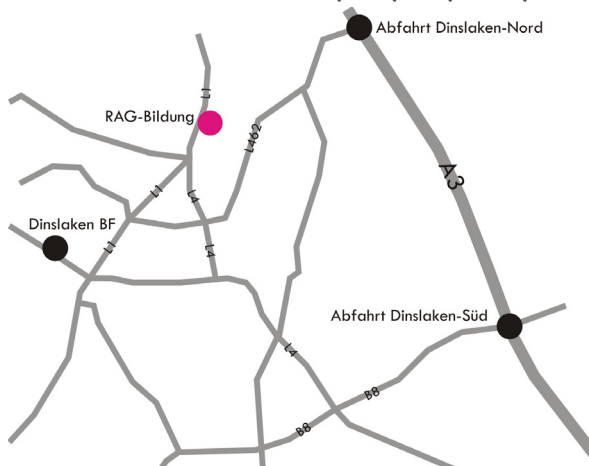

Anfahrt
ÖPNV von Dinslaken Bf
Bushaltestelle Oeckinghaus
Linien 19, 71, 75, 915, SB3

WWW.LICHTIMSCHACHT.WORDPRESS.COM

**LICHT IM
SCHACHT**

www.kreativ.quartier-lohberg.de

LICHT IM SCHACHT

Leerstand im Lehrstollen -
Ein Zwischennutzungsprojekt in der
ehemaligen RAG Bildung auf Lohberg